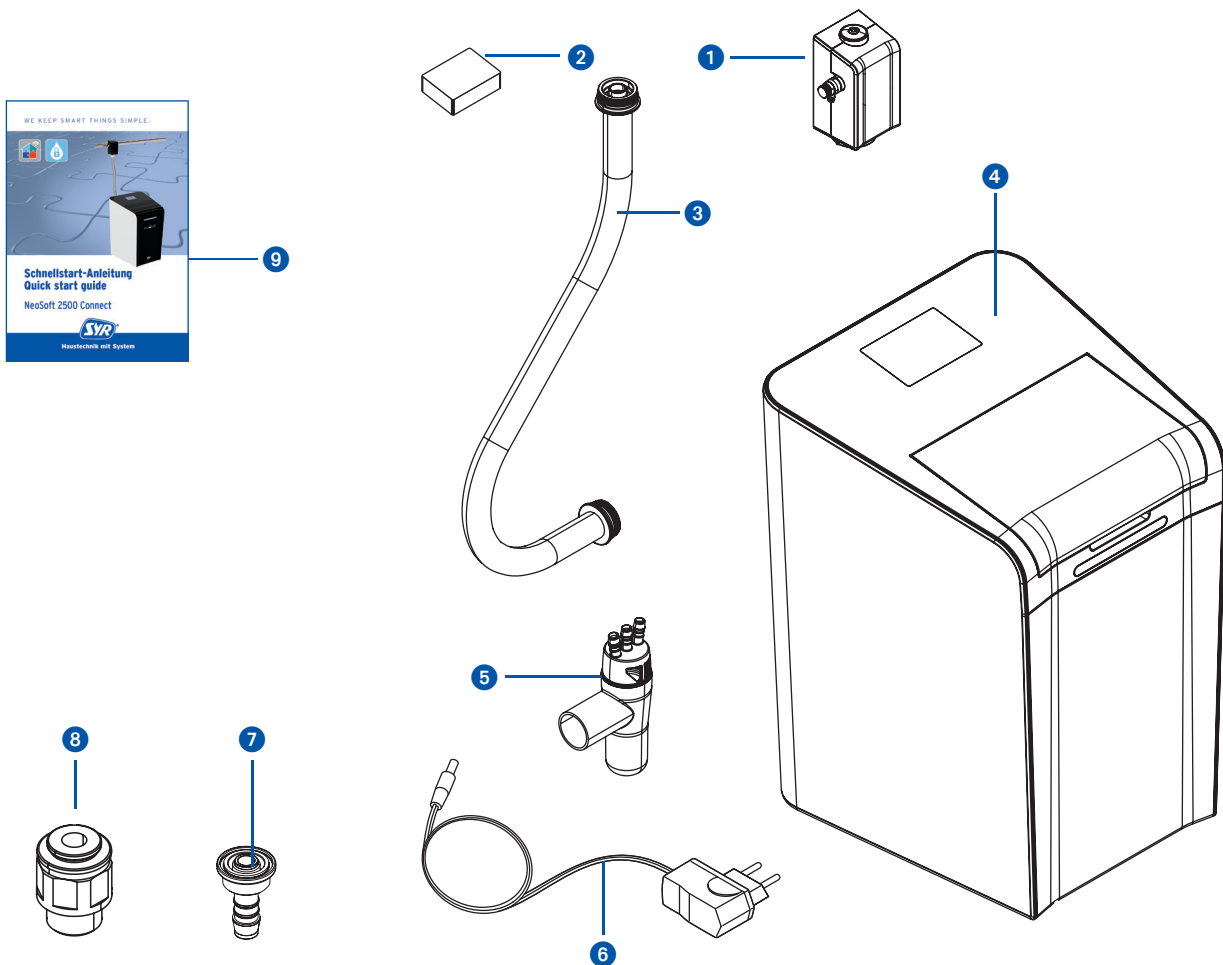

4.1. Lieferumfang

Legende

- ① Anschlussflansch
- ② Härtemessbesteck
- ③ Panzerschlauch
- ④ NeoSoft 2500 Connect
- ⑤ Ablauftrichter mit Adapter für Montage Filter
- ⑥ Netzadapter
- ⑦ Adapter und Schlauchtülle für Verwendung Drufi
- ⑧ Anschluss-Set NeoDos für NeoSoft
- ⑨ Schnellstart-Anleitung

4.2. Optional lieferbares Zubehör

Folgendes Zubehör ist zur Erweiterung der Systemfunktionalität verfügbar:

- Anschlussarmatur Gartenstrang - Artikelnummer 2500.01.013
- Regeneriersalz - Artikelnummer 3000.00.911
- Universalfansch
 - Artikelnummer DN 20: 2315.20.005
 - Artikelnummer DN 25: 2315.25.005
 - Artikelnummer DN 32: 2315.32.005